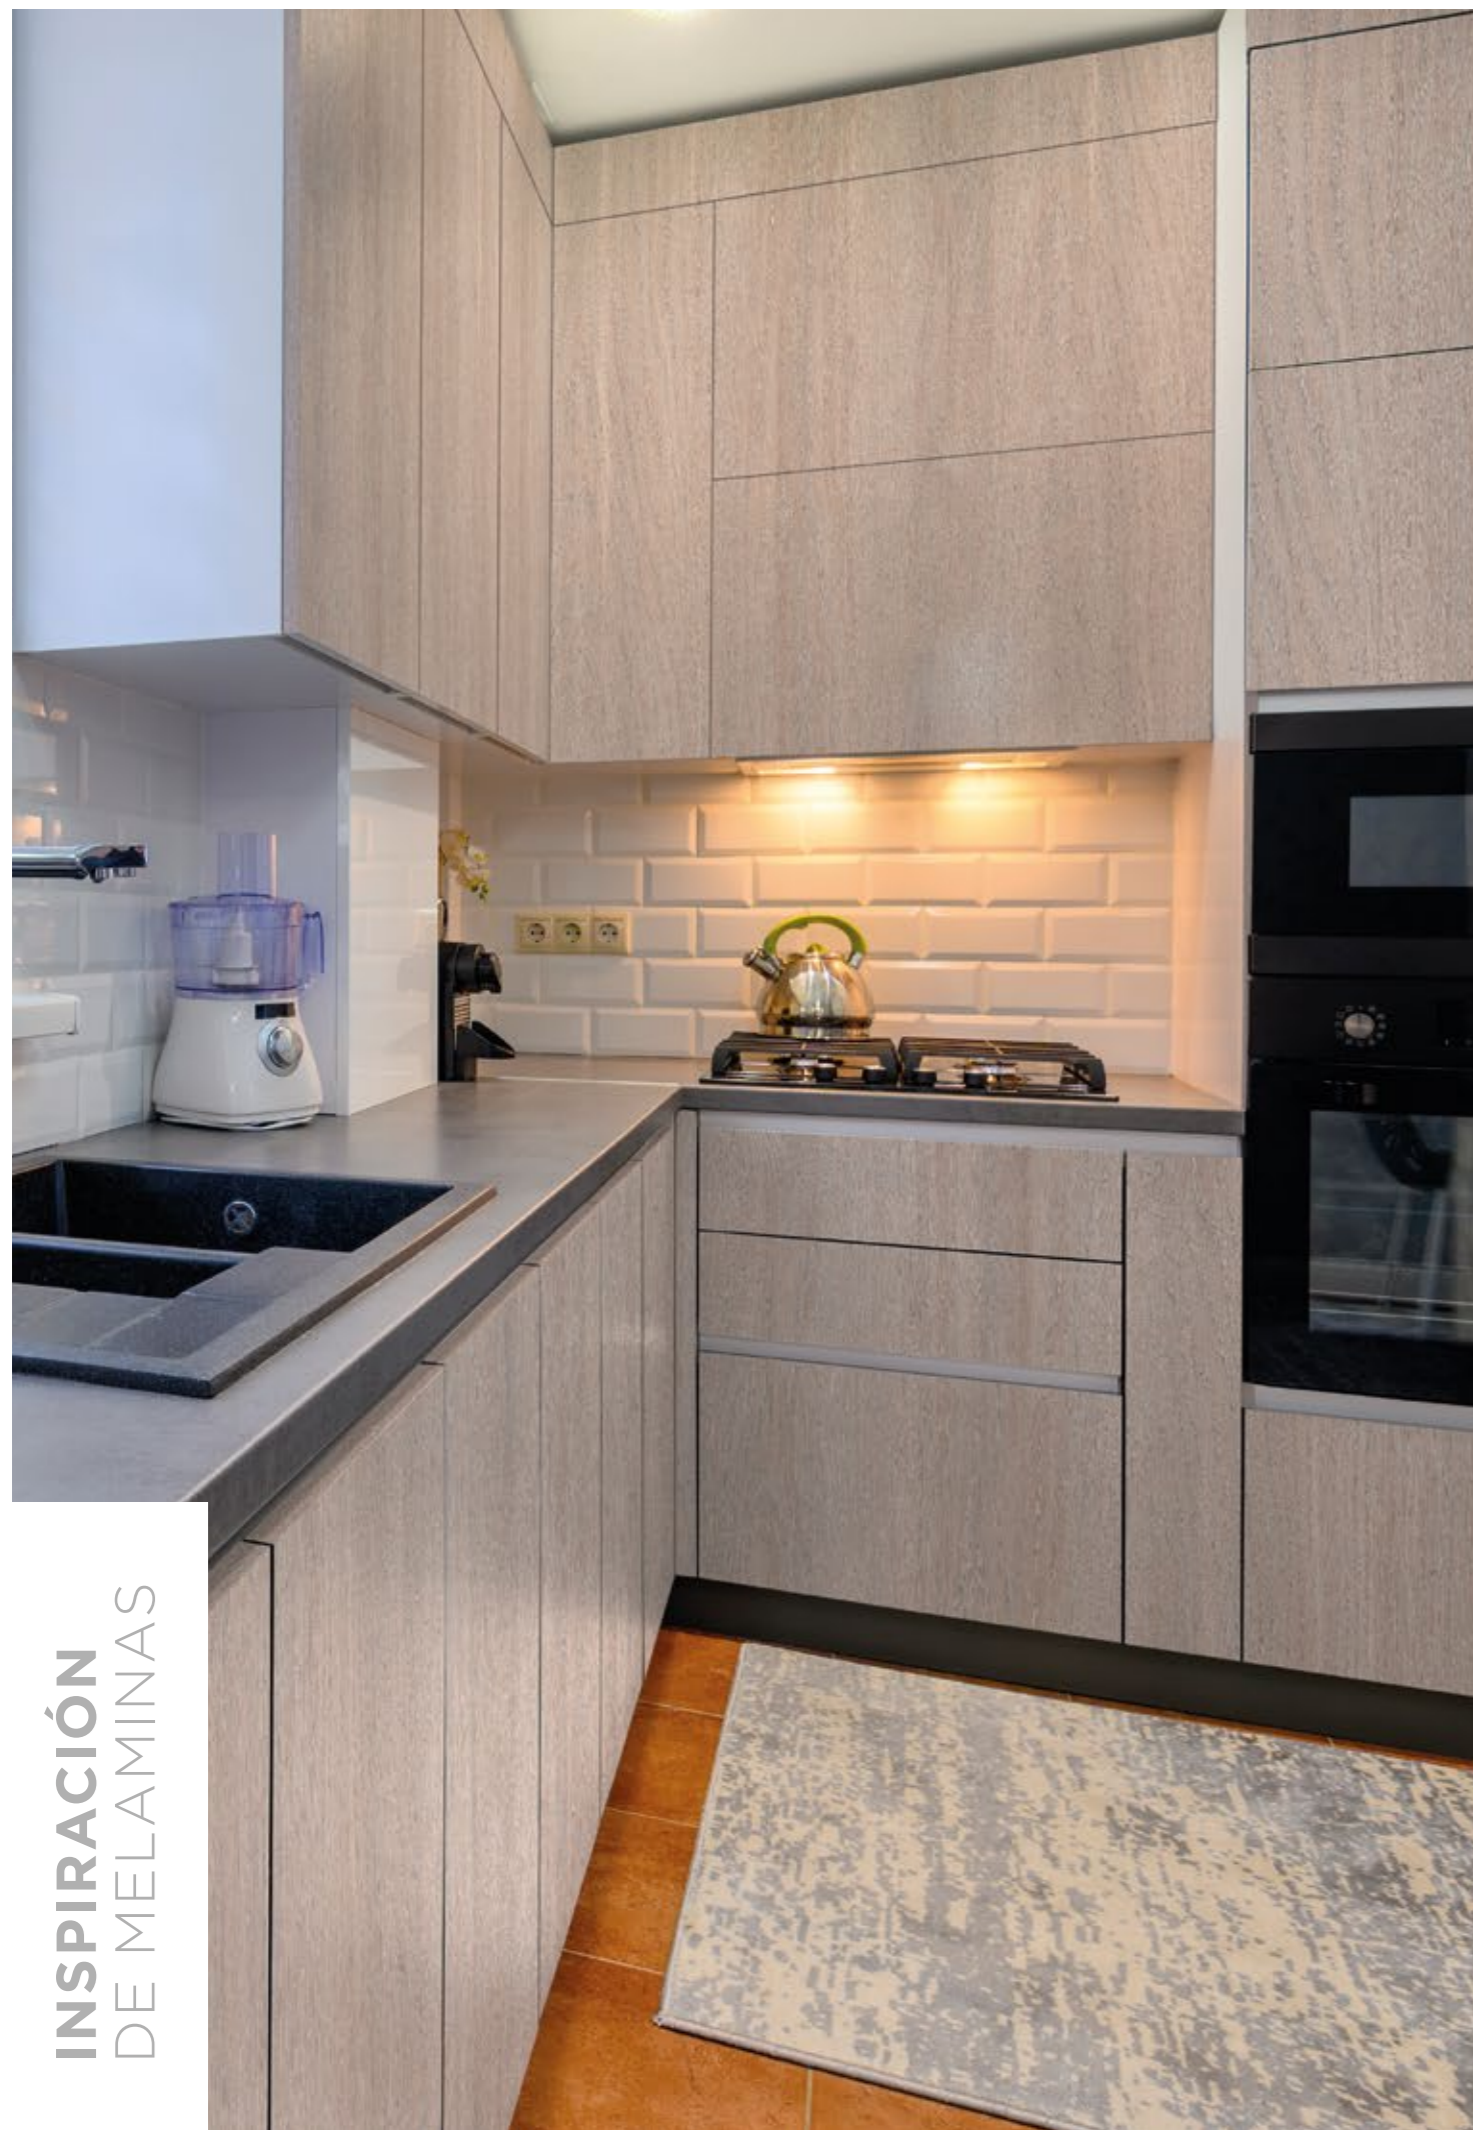

INSPIRACIÓN
DE MELAMINAS

MASISA

SAVIA

TEXTURA: NATURAL MATT /
SOFTWOOD /
SUTRATO: MDP RH / MDF RH
DISEÑO: M113
FORMATO: 1830X2500 MM
ESPESORES: 15, 5.5 MM